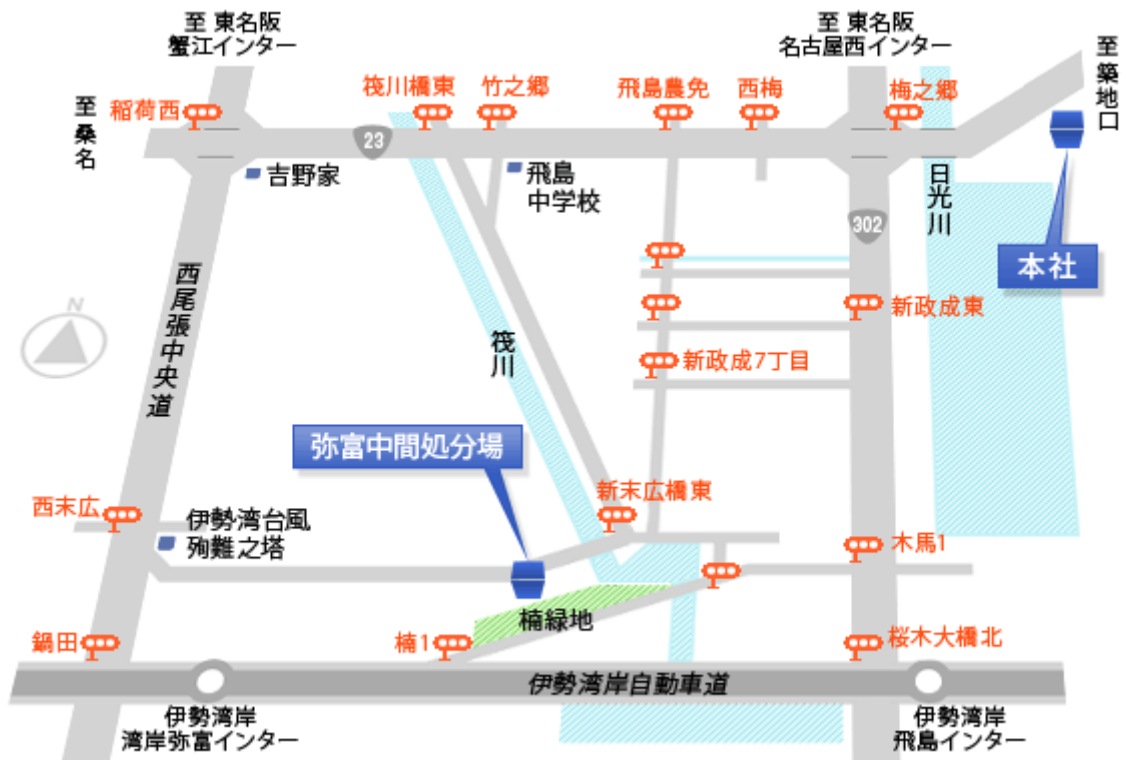

名古屋コンテナ株式会社アクセスマップ

【本社周辺マップ】

【弥富中間処分場周辺マップ】

- 本社 〒455-0855 名古屋市港区藤前1丁目607番地 tel 052-303-1101 fax 052-303-7391
- 研究所 〒455-0855 名古屋市港区藤前1丁目844番地
- 藤前営業所 〒455-0855 名古屋市港区藤前4丁目813番地
- 弥富中間処分場 〒498-0063 弥富市東末広9丁目番地28 tel 0567-66-5341 fax 0567-66-5671